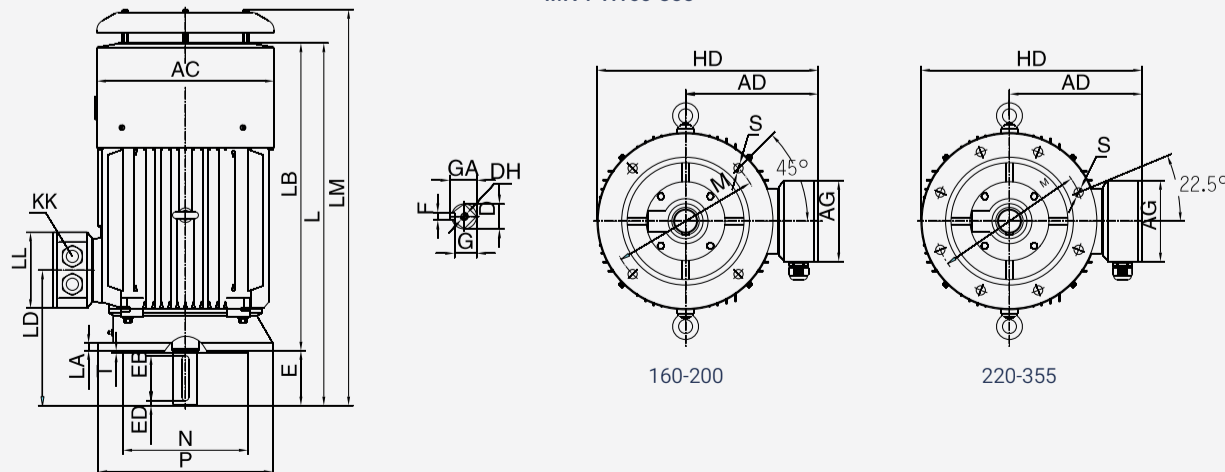

IMB3 H63-355

Installation	Frame Size	A	AA	AB	AC	AD	AG	B	BB	C	D	DH	E	EB	ED	F	G	GA	H	HA	K	KK	L	LD	LL	
IMB3	180M	279	70	349	355	267	162	241	311	121	48	M16X36	110	90	10	14	42.5	51.5	180	22	4	-φ 14.5	2-M40X1.5	688	271	152

IMB5 H63-355

Installation	Frame Size	AC	AD	AG	D	DH	E	EB	ED	F	G	GA	HD	KK	L	LA	LB	LD	LL	M	N	P	S	T
IMB5	180M	355	267	162	48	M16X36	110	90	10	14	42.5	51.5	444.5	2-M40X1.5	688	15	578	271	152	300	250	350	18.5	5

IMB35 H63-355

Installation	Frame Size	A	AA	AB	AC	AD	AG	B	BB	C	D	DH	E	EB	ED	F	
	180M	279	70	349	355	267	162	241	311	121	48	M16X36	110	90	10	14	
	G	GA	H	HA	K	KK	L	LA	LB	LD	LL	M	N	P	S	T	
	42.5	51.5	180	22	4	-φ 14.5	2-M40X1.5	688	15	578	271	152	300	250	350	18.5	5

IMV1 H160-355

Installation	Frame Size	AC	AD	AG	D	DH	E	EB	ED	F	G	GA	HD	KK	L	LA	LB	LD	LL	LM	M	N	P	S	T
IMV1	180M	355	267	162	48	M16X36	110	90	10	14	42.5	51.5	444.5	2-M40X1.5	688	15	578	271	152	760	300	250	350	18.5	5