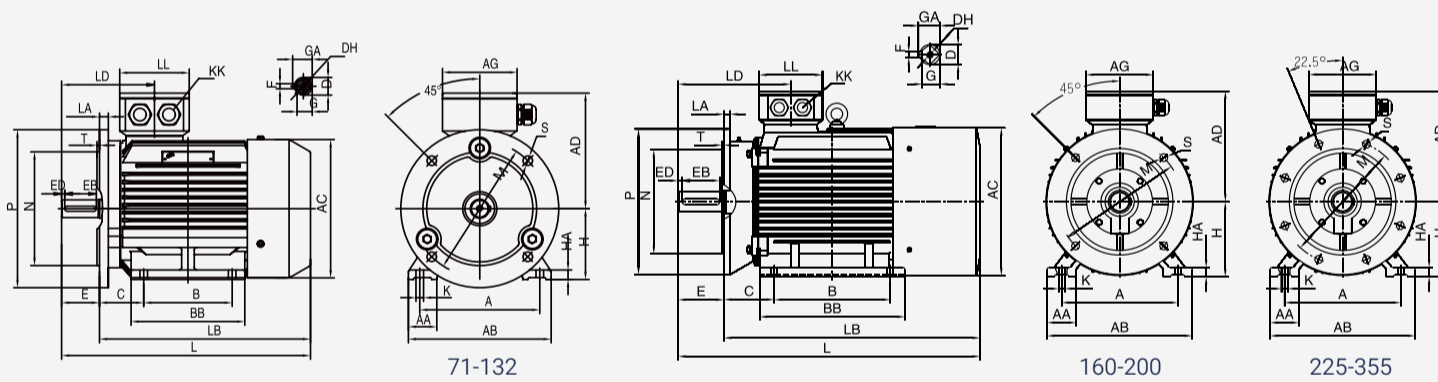

IMB3 H63-355

Installation	Frame Size	A	AA	AB	AC	AD	AG	B	BB	C	D	DH	E	EB	ED	F	G	GA	H	HA	K	KK	L	LD	LL	
IMB3	180M	279	70	349	355	267	162	241	311	121	48	M16X36	110	90	10	14	42.5	51.5	180	22	4	-φ 14.5	2-M40X1.5	688	271	152

IMB5 H63-355

Installation	Frame Size	AC	AD	AG	D	DH	E	EB	ED	F	G	GA	HD	KK	L	LA	LB	LD	LL	M	N	P	S	T
IMB5	180M	355	267	162	48	M16X36	110	90	10	14	42.5	51.5	444.5	2-M40X1.5	688	15	578	271	152	300	250	350	18.5	5

IMB35 H63-355

Installation	Frame Size	A	AA	AB	AC	AD	AG	B	BB	C	D	DH	E	EB	ED	F	
	180M	279	70	349	355	267	162	241	311	121	48	M16X36	110	90	10	14	
	G	GA	H	HA	K	KK	L	LA	LB	LD	LL	M	N	P	S	T	
	42.5	51.5	180	22	4	-φ 14.5	2-M40X1.5	688	15	578	271	152	300	250	350	18.5	5

IMV1 H160-355

Installation	Frame Size	AC	AD	AG	D	DH	E	EB	ED	F	G	GA	HD	KK	L	LA	LB	LD	LL	LM	M	N	P	S	T
IMV1	180M	355	267	162	48	M16X36	110	90	10	14	42.5	51.5	444.5	2-M40X1.5	688	15	578	271	152	760	300	250	350	18.5	5