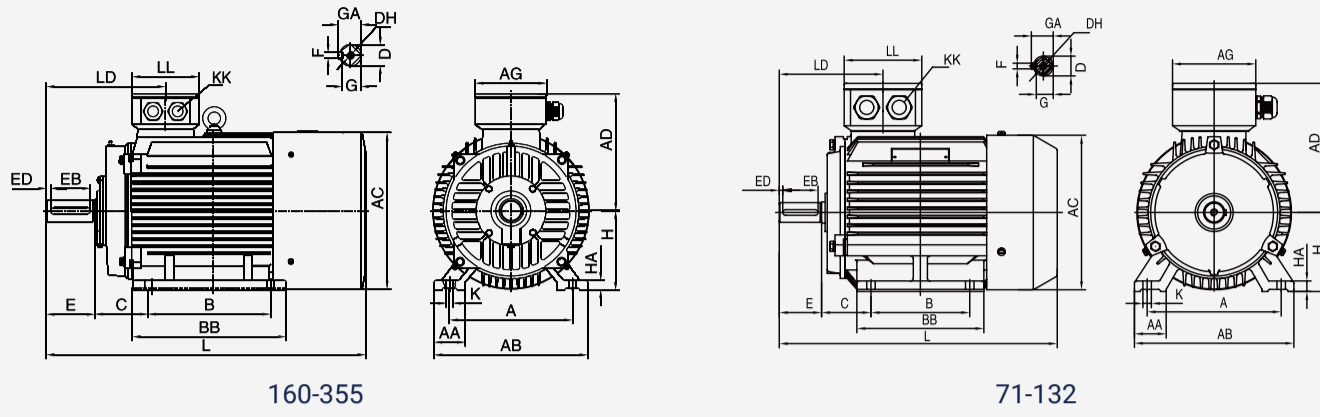

IMB3 H63-355

Installation	Frame Size	A	AA	AB	AC	AD	AG	B	BB	C	D	DH	E	EB	ED	F	G	GA	H	HA	K	KK	L	LD	LL	
IMB3	180M	279	70	349	355	267	162	241	311	121	48	M16X36	110	90	10	14	42.5	51.5	180	22	4	-φ 14.5	2-M40X1.5	688	271	152

IMB5 H63-355

Installation	Frame Size	AC	AD	AG	D	DH	E	EB	ED	F	G	GA	HD	KK	L	LA	LB	LD	LL	M	N	P	S	T
IMB5	180M	355	267	162	48	M16X36	110	90	10	14	42.5	51.5	444.5	2-M40X1.5	688	15	578	271	152	300	250	350	18.5	5

IMB35 H63-355

Installation	Frame Size	A	AA	AB	AC	AD	AG	B	BB	C	D	DH	E	EB	ED	F	
	180M	279	70	349	355	267	162	241	311	121	48	M16X36	110	90	10	14	
	G	GA	H	HA	K	KK	L	LA	LB	LD	LL	M	N	P	S	T	
	42.5	51.5	180	22	4	-φ 14.5	2-M40X1.5	688	15	578	271	152	300	250	350	18.5	5

IMV1 H160-355

Installation	Frame Size	AC	AD	AG	D	DH	E	EB	ED	F	G	GA	HD	KK	L	LA	LB	LD	LL	LM	M	N	P	S	T
IMV1	180M	355	267	162	48	M16X36	110	90	10	14	42.5	51.5	444.5	2-M40X1.5	688	15	578	271	152	760	300	250	350	18.5	5