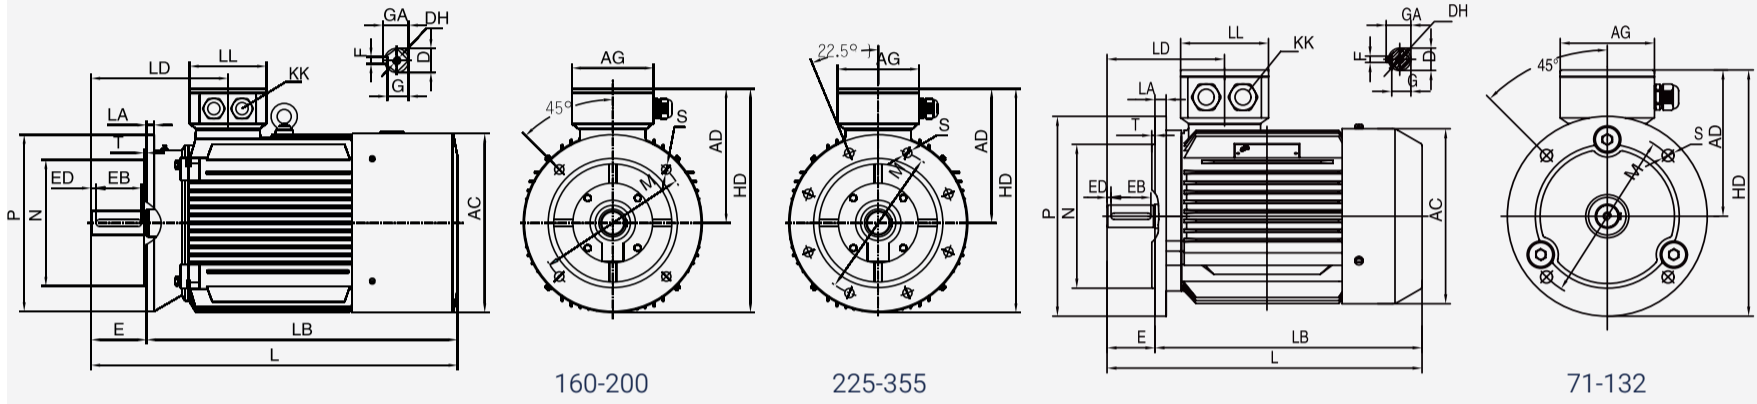

IMB3 H63-355

Installation	Frame Size	A	AA	AB	AC	AD	AG	B	BB	C	D	DH	E	EB	ED	F	G	GA	H	HA	K	KK	L	LD	LL	
IMB3	180M	279	70	349	355	267	162	241	311	121	48	M16X36	110	90	10	14	42.5	51.5	180	22	4	-φ 14.5	2-M40X1.5	688	271	152

IMB5 H63-355

Installation	Frame Size	AC	AD	AG	D	DH	E	EB	ED	F	G	GA	HD	KK	L	LA	LB	LD	LL	M	N	P	S	T
IMB5	180M	355	267	162	48	M16X36	110	90	10	14	42.5	51.5	444.5	2-M40X1.5	688	15	578	271	152	300	250	350	18.5	5

IMB35 H63-355

Installation	Frame Size	A	AA	AB	AC	AD	AG	B	BB	C	D	DH	E	EB	ED	F	
	180M	279	70	349	355	267	162	241	311	121	48	M16X36	110	90	10	14	
	G	GA	H	HA	K	KK	L	LA	LB	LD	LL	M	N	P	S	T	
	42.5	51.5	180	22	4	-φ 14.5	2-M40X1.5	688	15	578	271	152	300	250	350	18.5	5

IMV1 H160-355

Installation	Frame Size	AC	AD	AG	D	DH	E	EB	ED	F	G	GA	HD	KK	L	LA	LB	LD	LL	LM	M	N	P	S	T
IMV1	180M	355	267	162	48	M16X36	110	90	10	14	42.5	51.5	444.5	2-M40X1.5	688	15	578	271	152	760	300	250	350	18.5	5